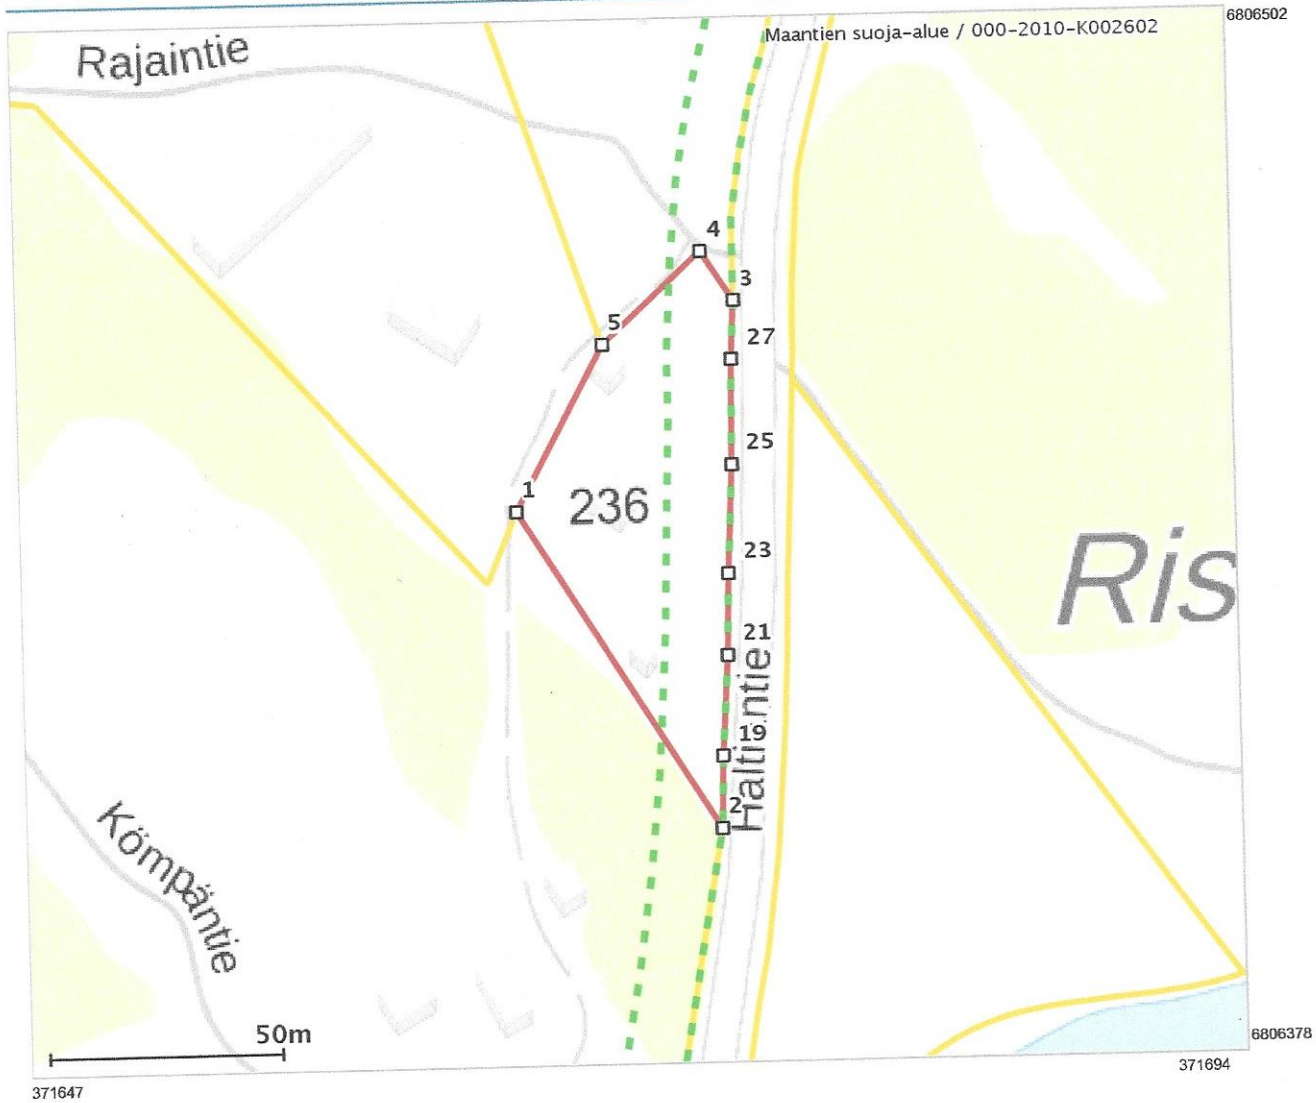

Lähestymiskartta

Perustiedot

Kiinteistötunnus :	635-442-4-18
Nimi :	RIIHIPIRTTI
Rekisteriyksikkölaji :	Tila
Palstojen määrä :	1
Kunta :	Pälkäne (635)
Arkistoviite :	2:26 (Luopioinen)
Kaavan mukainen käyttötarkoitus :	
Rekisteröintipvm :	01.01.2007
Kokonaispinta-ala :	0.3143 ha
Olotila :	Voimassaoleva

Kiinteistö kartalla

Tämä raportti on Suomen Asiakastieto Oy:n muodostama. Raportin tiedot perustuvat Maanmittauslaitoksen Kiinteistötietojärjestelmän ajantasaisiin rekisteritietoihin. Raportilla ei kuitenkaan ole samanlaista julkista luotettavuutta kuin virallisilla kiinteistötietodokumenteilla. Kiinteistörekisterin tiedoissa voi olla epätarkkuuksia. Kiinteistön tarkka alueellinen ulottuvuus selviää toimitusasiakirjoista ja maastosta. Taustakartta on viitteellinen. Karttatulosteella näytetään kiinteistöä koskevat käyttöoikeusyksiköt, joiden sijaintitieto on merkitty kartan rajaamalle alueelle. Kartat © MML, kunnat.